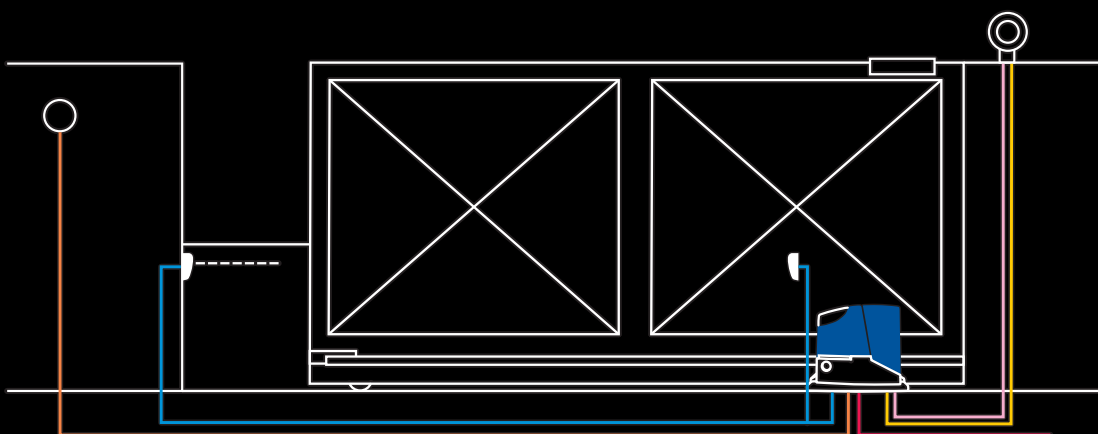

Автоматическая диагностика

Все ли в порядке?

Все приводы Nice с технологией BlueBus оснащены функцией автоматической диагностики, которая следит за правильной работой ворот. Благодаря установленной сигнальной лампе можно распознать возникшую ошибку. Теперь все подключенные устройства у Вас под контролем!

Функция освещения

Вернулись домой поздно?

Благодаря Nice подъезд к воротам всегда будет хорошо виден. Достаточно выбрать функцию подсветки, которая включится автоматически в момент начала маневра.

Защита от влаги

На улице плохая погода?

Погода в России не радует нас большую часть года. К счастью, благодаря технологии Nice, приводу не страшны ливни и морозы. Герметичный, влагозащищенный корпус всех устройств справится с любыми погодными условиями.

BlueBus

Зачем усложнять?

Nice, как и Вы, выбирает простые решения. Мы первыми применили в области автоматики технологии, используемые в автомобильном и авиационном производстве. Система BlueBus - это способ подключения всех аксессуаров к блоку управления при помощи всего двух проводов. Благодаря этому монтаж фотоэлементов, сигнальных ламп, переключателей и других дополнительных устройств заметно упрощается, а использование двух проводов исключает возможность совершения ошибки.

Nice установка

- 3 x 1,5 мм² питание
- 2 x 0,5 мм² кабель фото BlueBus
- 2 x 0,5 мм² – кабель фото (TX) для Robo 500 и 1000
- 4 x 0,5 мм² – кабель фото (RX) для Robo 500 и 1000

- 4 x 0,5 мм² переключатель, кнопка
- 2 x 0,75 мм² лампа
- Rg58 антенна